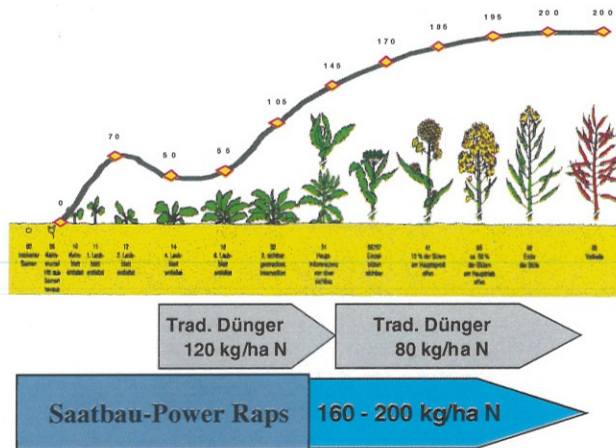

Saatbau Clenze eG

Mischdünger für Raps: Saatbau Power Raps 37/8

70 % Piamon 33 S + 30 % Alzon M Plus

Mischdünger für Getreide: Saatbau Power Getreide 40/5

42 % Piamon 33 S + 58 % Alzon M Plus

Ihre Vorteile:

- beste Erträge und Qualität durch termin- und bedarfsgerechte Stickstoff- und Schwefelbereitstellung
- Einsparung von Arbeitsgängen, da weniger Teilgaben nötig sind
- Arbeitserleichterung durch flexiblere Düngeterminen
- Mehr Sicherheit, da vom Wetter unabhängig sichere Stickstoffwirkung
- Mehr Gewinn