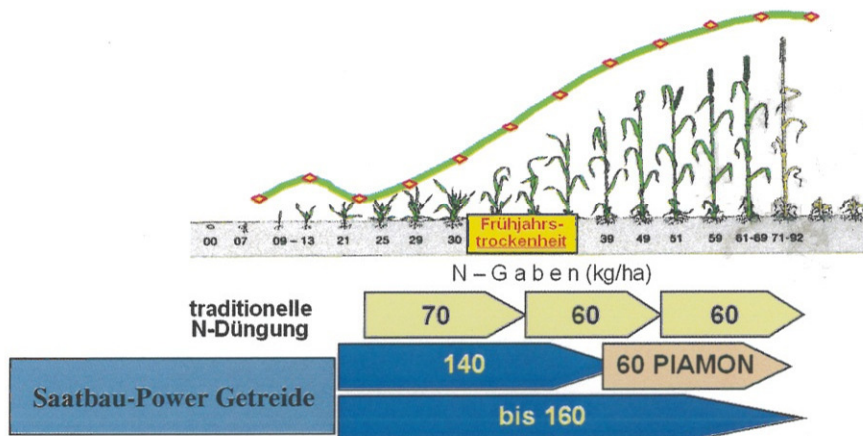

Saatbau Clenze eG

Mischdünger für Raps: Saatbau Power Raps 37/8

70 % Piamon 33 S + 30 % Alzon M Plus

Mischdünger für Getreide: Saatbau Power Getreide 40/5

42 % Piamon 33 S + 58 % Alzon M Plus

Ihre Vorteile:

- beste Erträge und Qualität durch termin- und bedarfsgerechte Stickstoff- und Schwefelbereitstellung
- Einsparung von Arbeitsgängen, da weniger Teilgaben nötig sind
- Arbeitserleichterung durch flexiblere Düngeterminen
- Mehr Sicherheit, da vom Wetter unabhängig sichere Stickstoffwirkung
- Mehr Gewinn