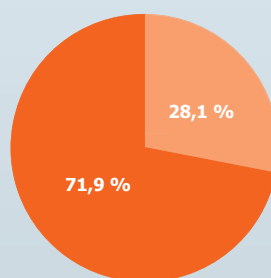

STROM CLASSICO FÜR UNTERNEHMER: KLIMANEUTRAL UND PLANBAR

Möchten Sie sich langfristig den aktuellen Energiepreis sichern? Dann fragen Sie nach **STROM CLASSICO** mit bis zu 4 Jahren Energiepreisstabilität. Mit **CLASSICO** kalkulieren Sie langfristig und profitieren von einer hohen Planungssicherheit.

Wir sind Ihr Energiepartner

Als größter, unternehmergeführter Energielieferant klimaneutraler Energien für kleine und mittlere Unternehmen bieten wir Ihnen bundesweit und flächendeckend saubere Energie zu attraktiven Firmenkonditionen – 100% klimaneutral. Wir verstehen uns als ganzheitlicher Lösungsanbieter und als Partner für Mittelstand und Verbundgruppen. Ihren Anbieterwechsel übernehmen wir für Sie – fragen Sie jetzt Ihr Angebot an!

Ihre Vorteile

- | Langfristige Preisgarantie
- | Hohe Planungssicherheit
- | Klimaneutrale Energie
- | Transparente Angebote und Rechnungen
- | Bundesweit flächendeckend, ideal für Filialisten

Darstellung Strommix

Unternehmensportfolio meistro –
Gesamtstromlieferung 2012