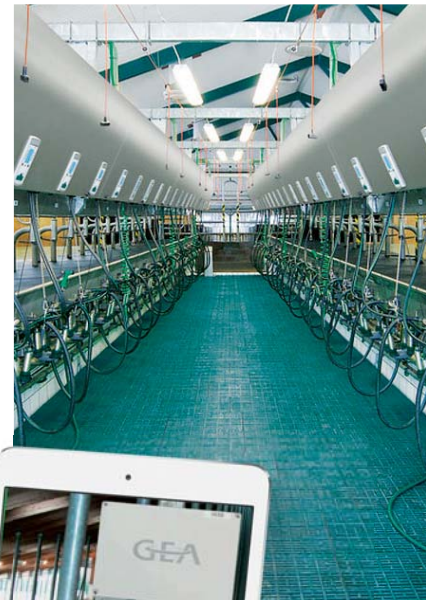

Stallreinigung

Liegebügel und Fressgitter – maßgeschneiderte Lösungen für Ihren Stall

Reinigung

Westermann Radialbesen – wertvolle Helfer für Power im Stall

Milchwirtschaft

RWG Hunte-Weser: Ihr GEA Farm Technology Fachzentrum

Software- und System-Know-how. Kompetenz für Handwerk und Mechanik.

Wir verstehen Ihre Arbeitsabläufe und beherrschen die gesamte Melk- und Kühltechnik. Unsere erfahrenen Melktechniker planen und entwickeln mit Ihnen Ihre maßgeschneiderte Systemlösung: termingerecht, fachgerecht, professionell. Und natürlich endet unser Service nicht am fertigen Melkstand – wenn Not ist, sind wir 24 Stunden an sieben Tagen in der Woche für Sie da!

Ansprechpartner:

Uwe Rohde
Hergen Wefer
Tel: 04406 9766-31

Ihre praxisgerechte GEA-Lösung für die Milchviehwirtschaft:
Jederzeit wirtschaftlich nachrüstbar. Für jede Herdengröße.

- Melkstände neuester Generation
- Gruppenmelkstände
- Melkroboter und Automatisiertes Melken, **mi ONE**
- Software und Fütterungssysteme für das Melk- und Herdenmanagement
- Leistungsstarke und effiziente Milchkühlanlagen und Milchvorkühler
- Produkte für effektive Tier- und Anlagenhygiene
- Umfangreiches Ersatzteil- und Zubehörlager