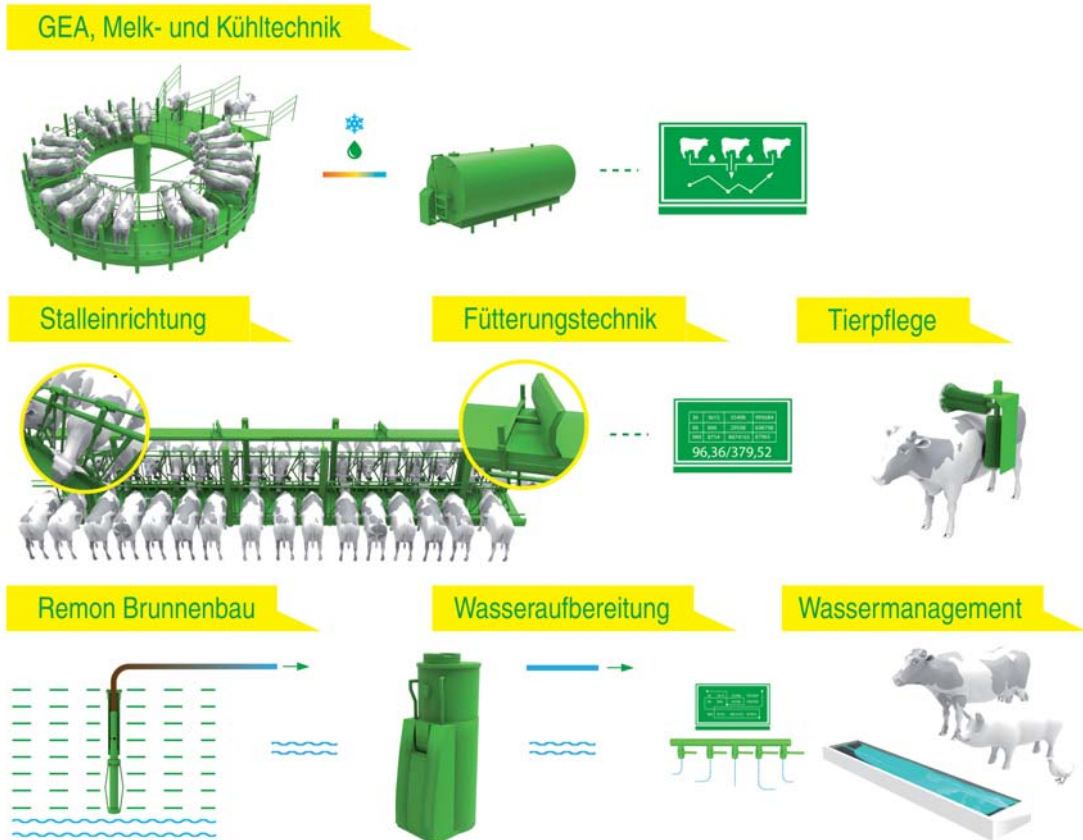

RWG Hunte-Weser:

Kompetenz in Landwirtschaft

Die Raiffeisen-Warengenossenschaft Hunte-Weser: Vertrauen ist die Basis. Kompetenz ist die Schlagkraft.

In der heutigen hochtechnisierten Landwirtschaft begleiten wir die Landwirte im Gebiet zwischen Bremen und Oldenburg bis runter nach Wildeshausen als leistungsstarker und kompetenter Partner in allen Bereichen. Gemeinsam arbeiten wir für die Wertschöpfung und den Erfolg unserer Kunden. Das ist seit jeher unsere Motivation.

Voller Einsatz für Ihren Betrieb

Dabei stehen Kompetenz und Engagement jedes einzelnen Mitarbeiters für uns an erster Stelle. Durch fachliche Qualifikation und stetige Weiterbildung sind unsere Fachleute immer auf dem neuesten Stand und bringen Service und Innovation auf den Hof.

RWG Hunte-Weser: Schlagkraft für

AGRAR

HOFINNENWIRTSCHAFT

FACHMÄRKTE

TECHNIKZENTRUM

Agrar: Rund um Anbau und Ernte

Gute Bodenwirtschaft – gute Erträge

Fruchtbarer Boden und leistungsfähige, gesunde Pflanzen: Ihre Experten von der RWG Hunte-Weser bieten individuelle und kompetente Beratung rund um Pflanzenschutz, Düngemittel und Saatgut.

Düngemittel

Die Mischung macht's!

- Flüssig- und Feststoffdünger mit verschiedenen Nährstoffinhalten an fast allen unseren Standorten
- Düngermischanlage in Brettorf für individuell auf Ihren Boden abgestimmte Mischungen
- Moderne Großflächenstreuer zur Miete