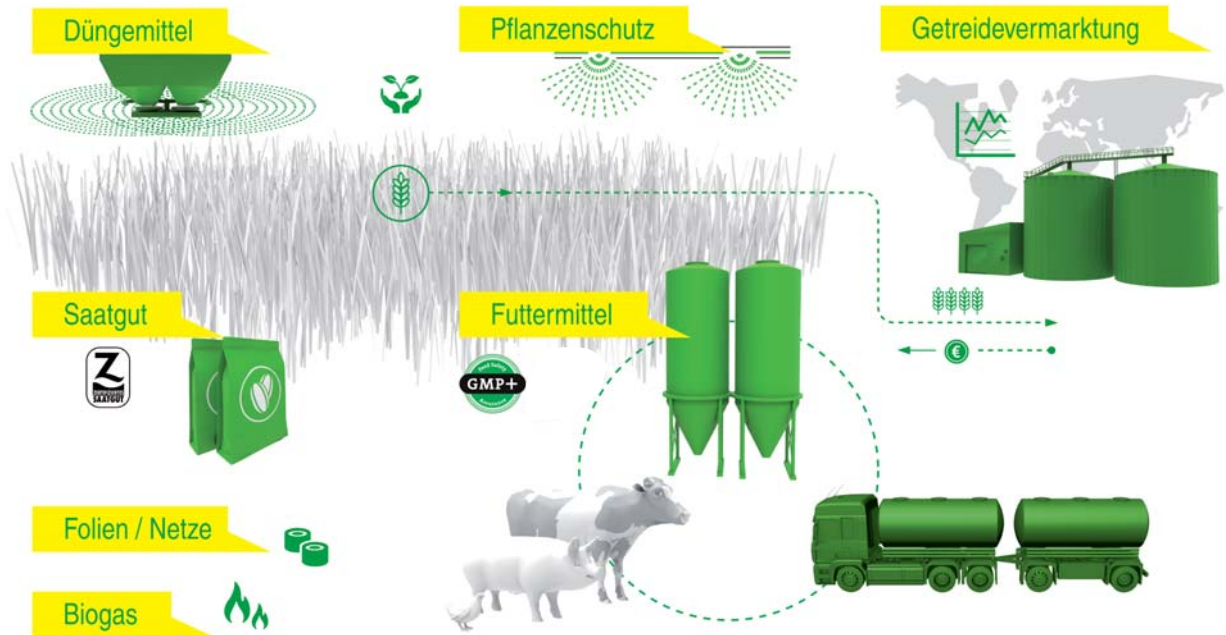

RWG Hunte-Weser: Schlagkraft für