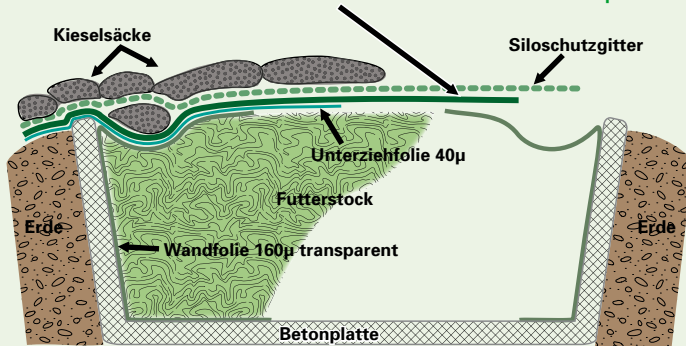

...für höchste Sicherheit

System-Abdeckung eines Fahrsilos

Greenline Power Silofolie 125 oder 160 μm

System-Abdeckung eines Freigärhaufens

Greenline Power Silofolie 125 oder 160 μm