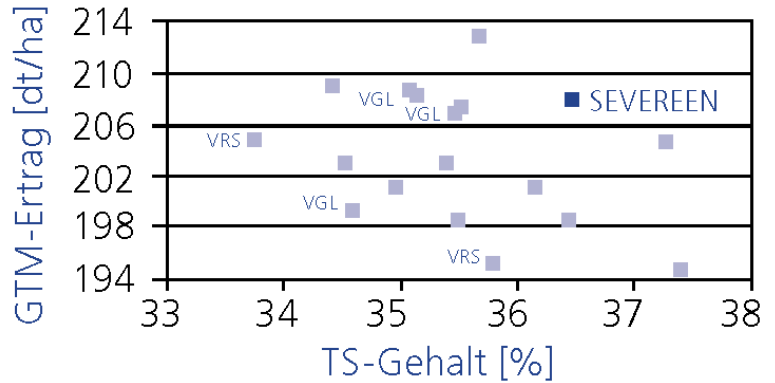

Gesamtfläche Mais: _____ ha Kd.Nr: _____

Name: _____ Ort: _____

Fax-Bestellung an: 04458/918140

Email-Bestellung an: Saatmais@rwg-ammerland-ostfriesland.de

NEU!

ADVANTA®

SEVEREEN (S 230/K 230)

- Mittelfrüh
- Ertragsbetonte Dreinutzungssorte
- Sehr hohe TM-Erträge
- Sehr hohe Kornerträge
- Steht in den AGRAVIS- und Landessortenversuchen

Quelle: Bundessortenamt 2015/16, WP2, Silomais mittelfrüh, 27 Standorte, VRS: Torres, Grosso

ES Metronom

S 240 K 240

- Besetzt das Kernsegment im deutschen Maisanbau: sehr ertragsstarker Silo-, Biogas- und Körnermais für alle mittelfrühen Anbauggebiete
- Die hohen bis sehr hohen GTM-Erträge mit guten Energiegehalten sorgen für Energieerträge, die ihresgleichen suchen
- Die Kombination aus sehr hohem Ertragspotenzial und beeindruckender Ertragsstabilität macht ES Metronom zu einer der Top-Maissorten Deutschlands
- Für höchste Ansprüche: großrahmiger Sortentyp mit sehr hoher Standfestigkeit und sehr geringer Stängelfäuleanfälligkeit